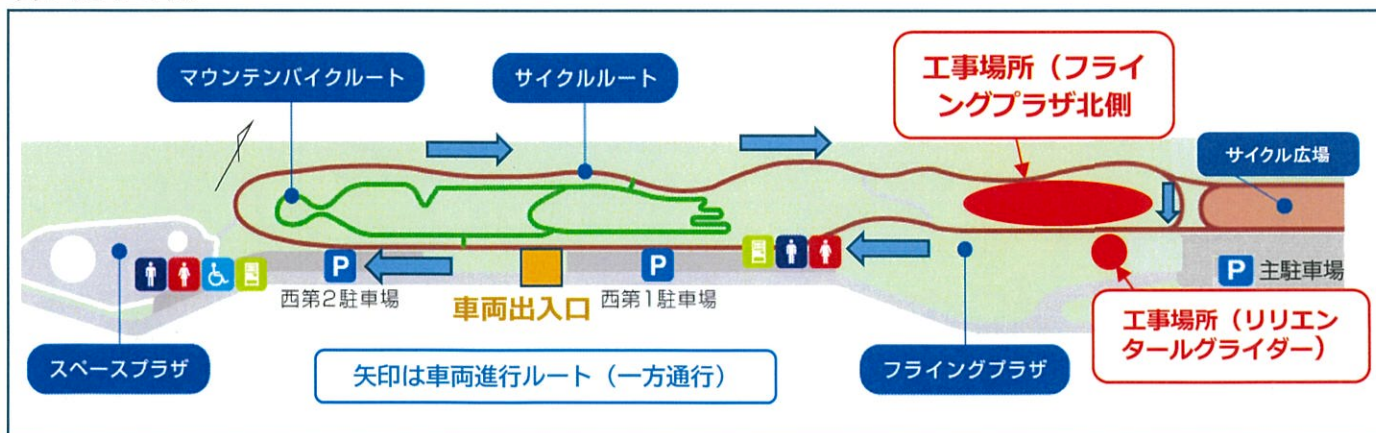

## 西ウイングエリア 屋外遊具リニューアル工事のお知らせ

さめきこどもの国は、令和7年に開園30周年を迎えることから、これを機に、今年度から3年間で、西ウイングエリアの屋外遊具を順次リニューアルします。

まず今年度は、下記のとおり西ウイングエリアのフライングプラザの北側のすべての遊具の撤去と設置及び同プラザ南側のリリエントールグライダー（現在故障中）の撤去を行います。

工事期間中は、ご不便をおかけしますが、安全第一に工事が完了できるよう努めてまいりますので、引き続きご理解とご協力をお願い致します。

【工事場所】西ウイングエリアのフライングプラザ北側、リリエントールグライダー（下記図面参照）

【工期】令和6年9月24日から令和7年3月13日（予定）

【工事時間】平日の8:00～17:00（作業内容により時間が異なる場合があります。）

【工事に関するお問い合わせ】香川県 高松土木事務所 都市港湾課

（担当）大生(オハ)I、藤田(フジ)タ 087-889-8903

### 【来園者の皆様へのお願い】

- ① 下記図面のとおり西第1駐車場の西側の出入口から工事用車両が進出し、サイクルルートを通って工事場所を行き来します。警備員が車両を先導するようにはありますが、工事用車両にお気を付けください。
- ② 工事場所付近にコーンを立てていますので、自転車の運転等にお気を付けください。

### 西ウイングエリア